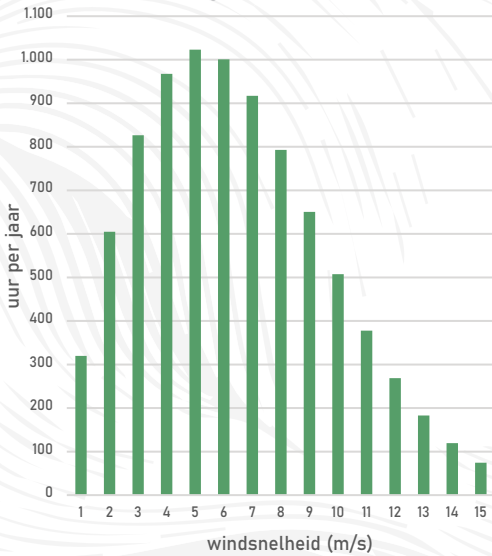

CO2 neutraal
gecompenseerd

geluidloos
getest en gedocumenteerd
lager dan de ISO-norm

zelfstandig

recyclebaar

max. wind
opwekking
300 watt

max. zon
opwekking
120 watt

let's move it together

KNMI windsnelheid
(gemiddeld Nederland)