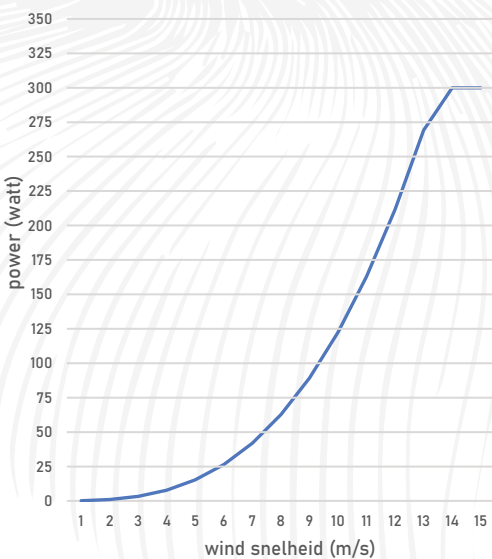

opwekking
Airturb Model One

De daadwerkelijke opwekking van de Airturb Model One 2022 is afhankelijk van verschillende variabele factoren, zoals het type windgebied en terreincategorie.

een innovatie voor iedereen, overal op een plat dak en boven op een paal

Niet elke locatie is meteen geschikt voor de installatie van de Airturb Model One. Innovatie zou niet bestaan als we bang waren voor een beetje uitdaging. Daarom innoveert Airturb samen met haar klanten. We creëren gezamenlijke projecten om deze uitdagingen te overwinnen, zodat iedereen ervan kan profiteren. Met de kracht van de wind.

Airturb Model One

De Model One hoogte kan hoger zijn dan toegestaan. Neem bij onduidelijkheden contact op met uw gemeente.

HoogtexLengtexBreedte	1.8x1.14x1.14m
Gewicht	70kg ex. tegels
Dak belasting incl. tegels	131kg/m²
Generator type	Axial flux
Omvormer	Airturb Duovolt

onze trouwe Distributeur - HADEC gespecialiseerd in duurzame energie

Interesse in de aanschaf van de Airturb Model One? Neem contact op met onze vertrouwde distributeur HADEC voor meer informatie en advies voor jouw project. Bezoek hadec.nl, bel +31 (0) 85 079 94 00 of stuur een e-mail naar verkoop@hadec.nl.

HADEC
duurzame energie

AIRTURB