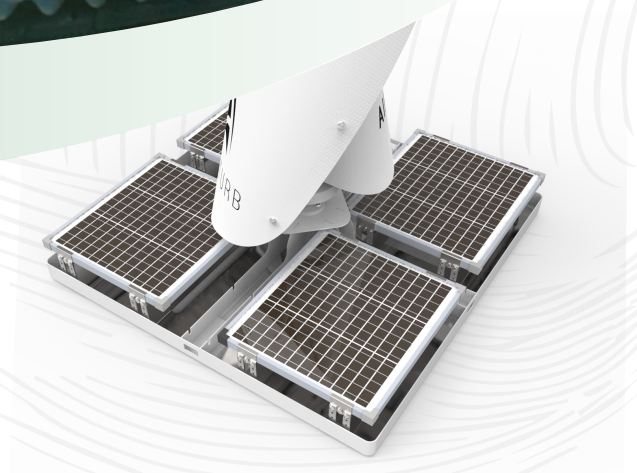

AIRTURB

omarm de wind, beperk de gevolgen lokale compacte zachte energie

De Airturb Model One is een verticale windturbine die elke vlakke locatie kan voorzien van lokaal en compact opgewekte windenergie. Bovendien is de Airturb Model One trillingsvrij, stil, diervriendelijk en nauwelijks merkbaar.

CO2 neutraal
gecompenseerd

geluidloos
getest en gedocumenteerd
lager dan de ISO-norm

zelfstandig

recyclebaar

max. wind
opwekking
300 watt

max. zon
opwekking
120 watt

let's move it together

KNMI windsnelheid
(gemiddeld Nederland)

Airturb Model One

De Model One hoogte kan hoger zijn dan toegestaan. Neem bij onduidelijkheden contact op met uw gemeente.

HoogtexLengtexBreedte	1.8x1.14x1.14m
Gewicht	70kg ex. tegels
Dak belasting incl. tegels	131kg/m ²
Generator type	Axial flux
Omvormer	Airturb Duovolt

HADEC
duurzame energie

AIRTURB